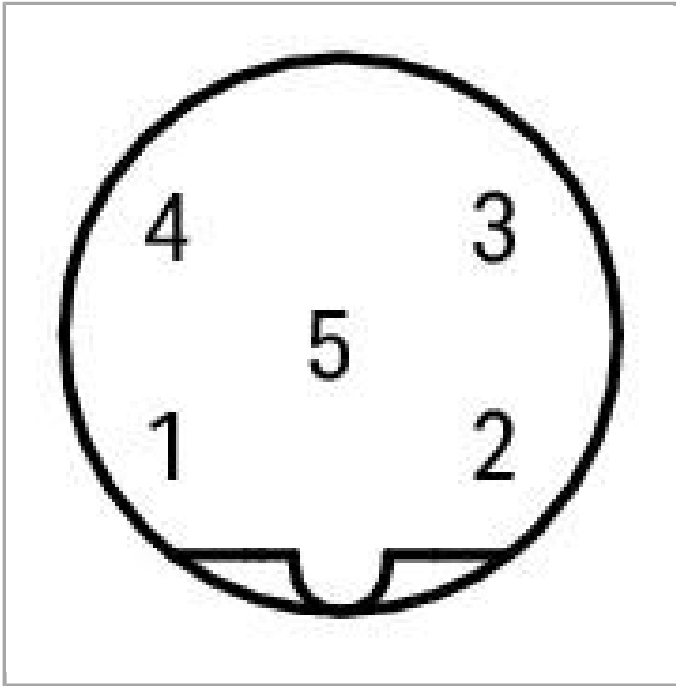

Data sheet | Item number: 756-9403/060-000

M12 plug; B-coded; angled; configurable

756-9403/060-000

Conductor size

Ø 6 ... 8 mm / 0.14 - 0.5 mm²**Data****Technical Data**

Connection type	M12 plug
No. of poles	5
Anschlusspunkt geschirmt	yes
Leitungsanschlussrichtung zur Steckrichtung	90°
Steckgesichtskodierung Leitung/Adapter 1 1	B coded

Connection data

Connection type (1)	Federtechnik
---------------------	--------------

Mechanical data

Connectable sheathed cable diameter	6 ... 8 mm
Weight	66.6 g

Environmental Requirements

Surrounding air (operating) temperature	-40 ... 85 °C
Protection class	IP67